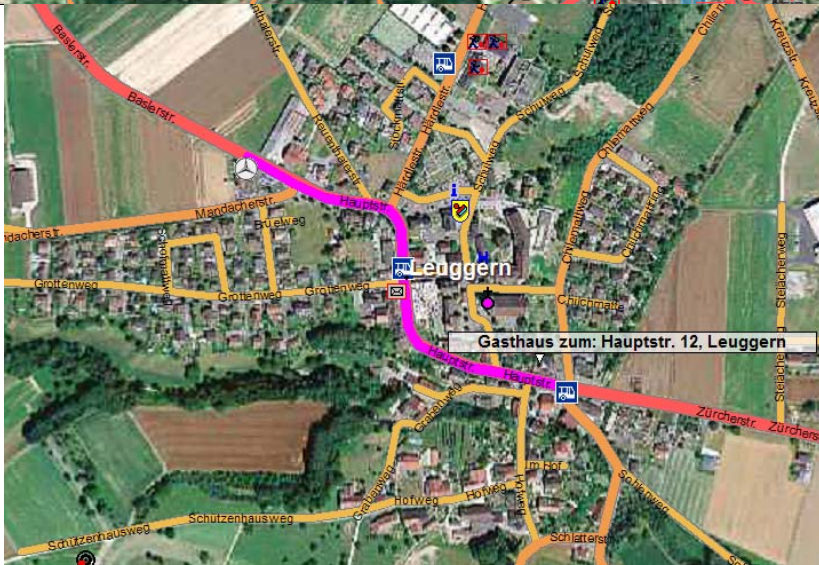

Wegbeschreibung zum neuen Vereinslokal in Leuggern

Von Koblenz kommend:

- Koblenz Lichtsignalanlage oder vom Zoll abbiegend Richtung
- Felsenau – links Richtung
 - Gippingen – im Dorf Richtung
 - Leuggern

Von Leibstadt kommend:

- Im Dorf Richtung Reuenthal
- Richtung Leuggern
- Leuggern

Von Döttingen kommend:

- Montikreisel Richtung Kleindöttingen
- Burlen
- Leuggern

Restaurant Sternen

Auf dem Parkplatz der Firma Dietsche –Hauptstr. 10- hat es am Abend immer genügend Parkplätze.
Gegenüberliegend ebenfalls freie Plätze.
Achtung beachtet dass die freie Zufahrten zu Gebäuden auch mit grossen Fahrzeugen möglich ist.