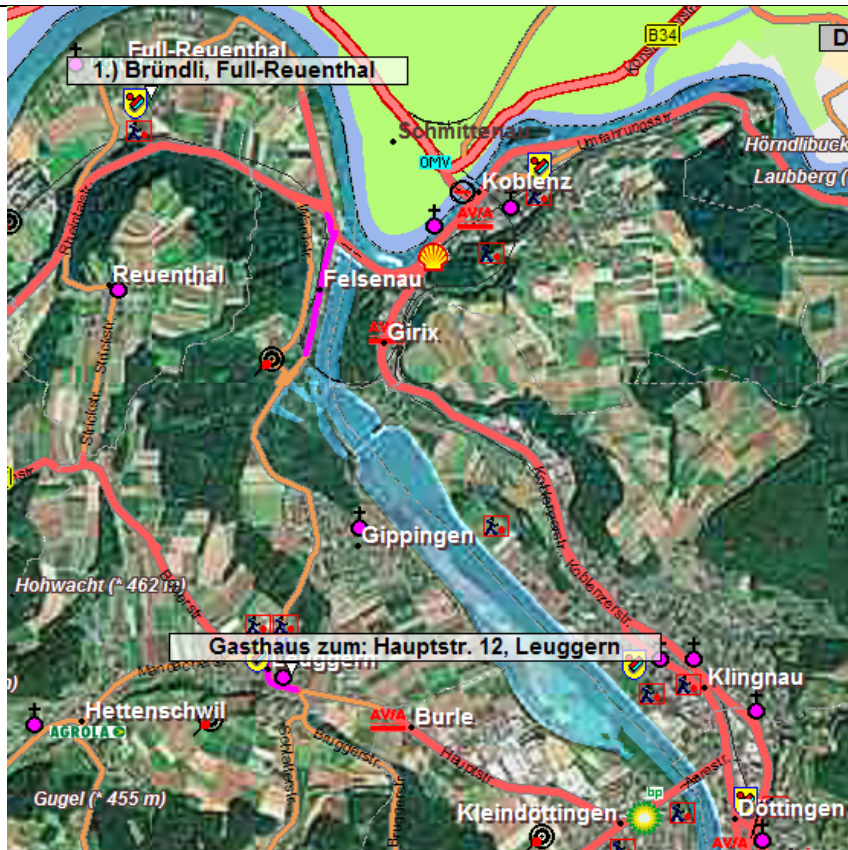

Wegbeschreibung zum neuen Vereinslokal in Leuggern

Von Koblenz kommend:

- Koblenz Lichtsignalanlage oder vom Zoll abbiegend Richtung
- Felsenau – links Richtung
 - Gippingen – im Dorf Richtung
 - Leuggern

Von Leibstadt kommend:

- Im Dorf Richtung Reuenthal
- Richtung Leuggern
- Leuggern

Von Döttingen kommend:

- Montikreisel Richtung Kleindöttingen
- Burlen
- Leuggern

Restaurant Sternen

Auf dem Parkplatz der Firma Dietsche –Hauptstr. 10- hat es am Abend immer genügend Parkplätze.
Gegenüberliegend ebenfalls freie Plätze.
Achtung beachtet dass die freie Zufahrten zu Gebäuden auch mit grossen Fahrzeugen möglich ist.